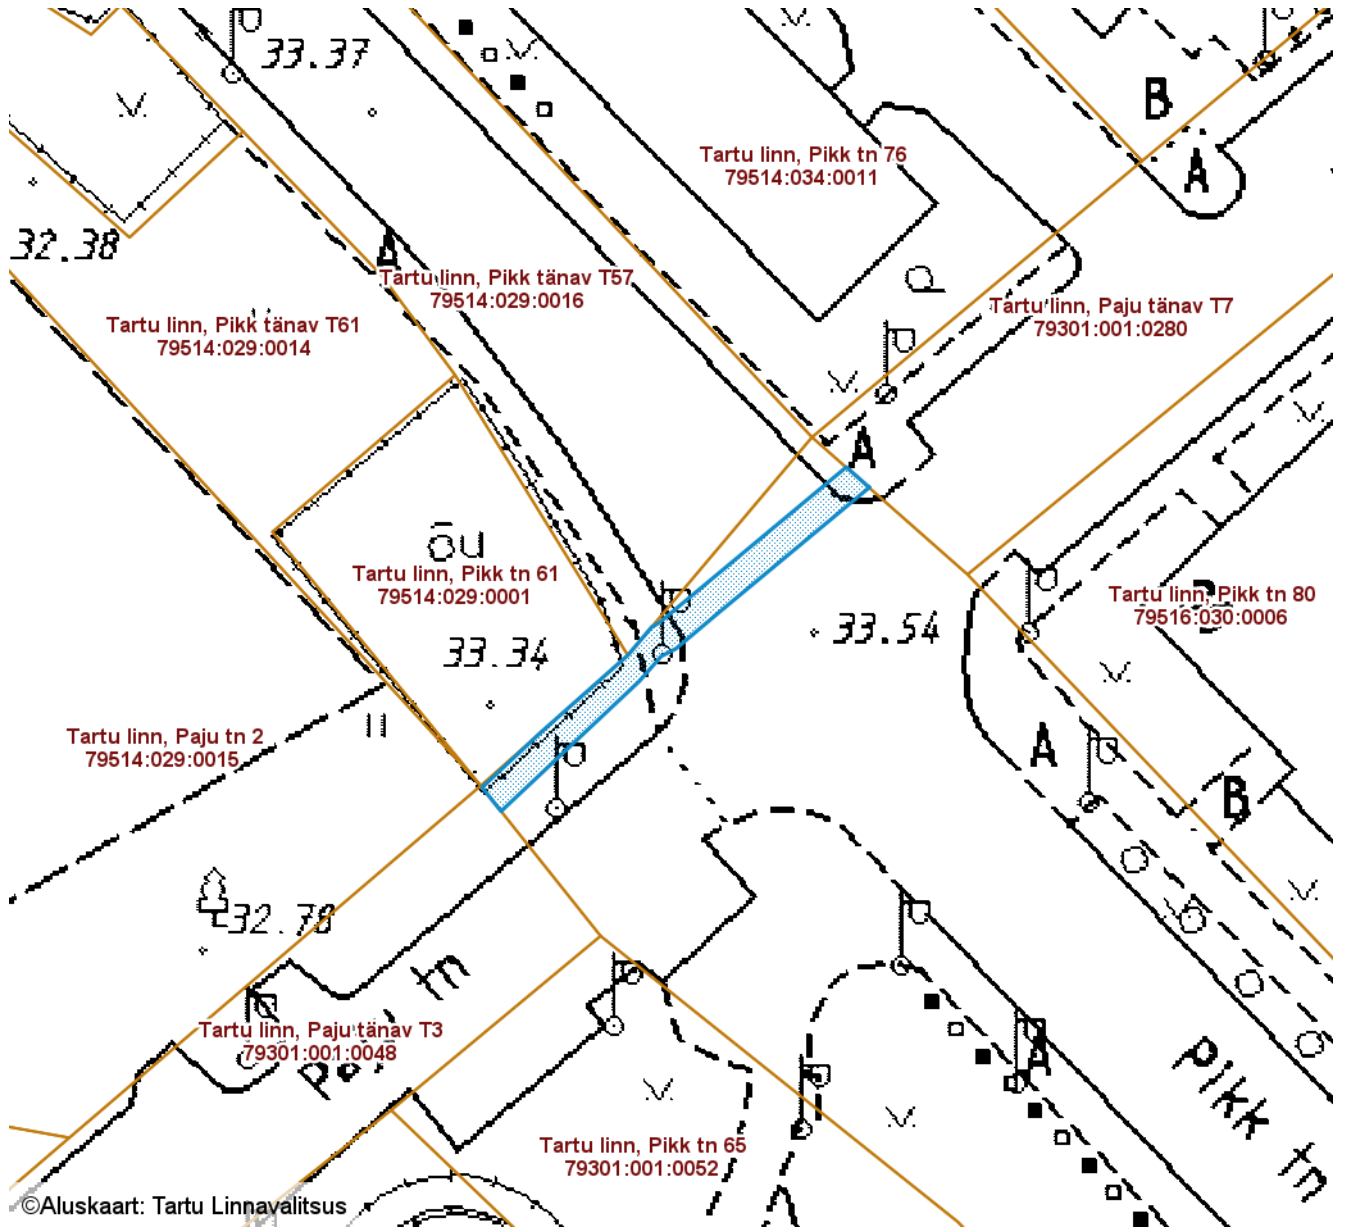

SUNDVALDUSE ALA ASENDIPLAAN

Tartu maakond, Tartu linn, Tartu linn, Pikk tänav T65 (79301:001:0049)

M 1 : 500

©Aluskaart: Tartu Linnavalitsus

— Sundvalduse ala 63 m²
(0,4 kV maakaabelliin, reservtoru)

Nr	X	Y
1	6474227.55	660283.15
2	6474219.30	660273.22
3	6474216.90	660270.38
4	6474216.39	660269.39
5	6474214.73	660267.93
6	6474206.15	660258.81
7	6474206.16	660258.81
8	6474207.73	660257.56
9	6474211.35	660261.43
10	6474216.46	660267.19
11	6474218.34	660268.78
12	6474218.59	660269.24
13	6474228.90	660281.63

Koostas: **Pille Toom**